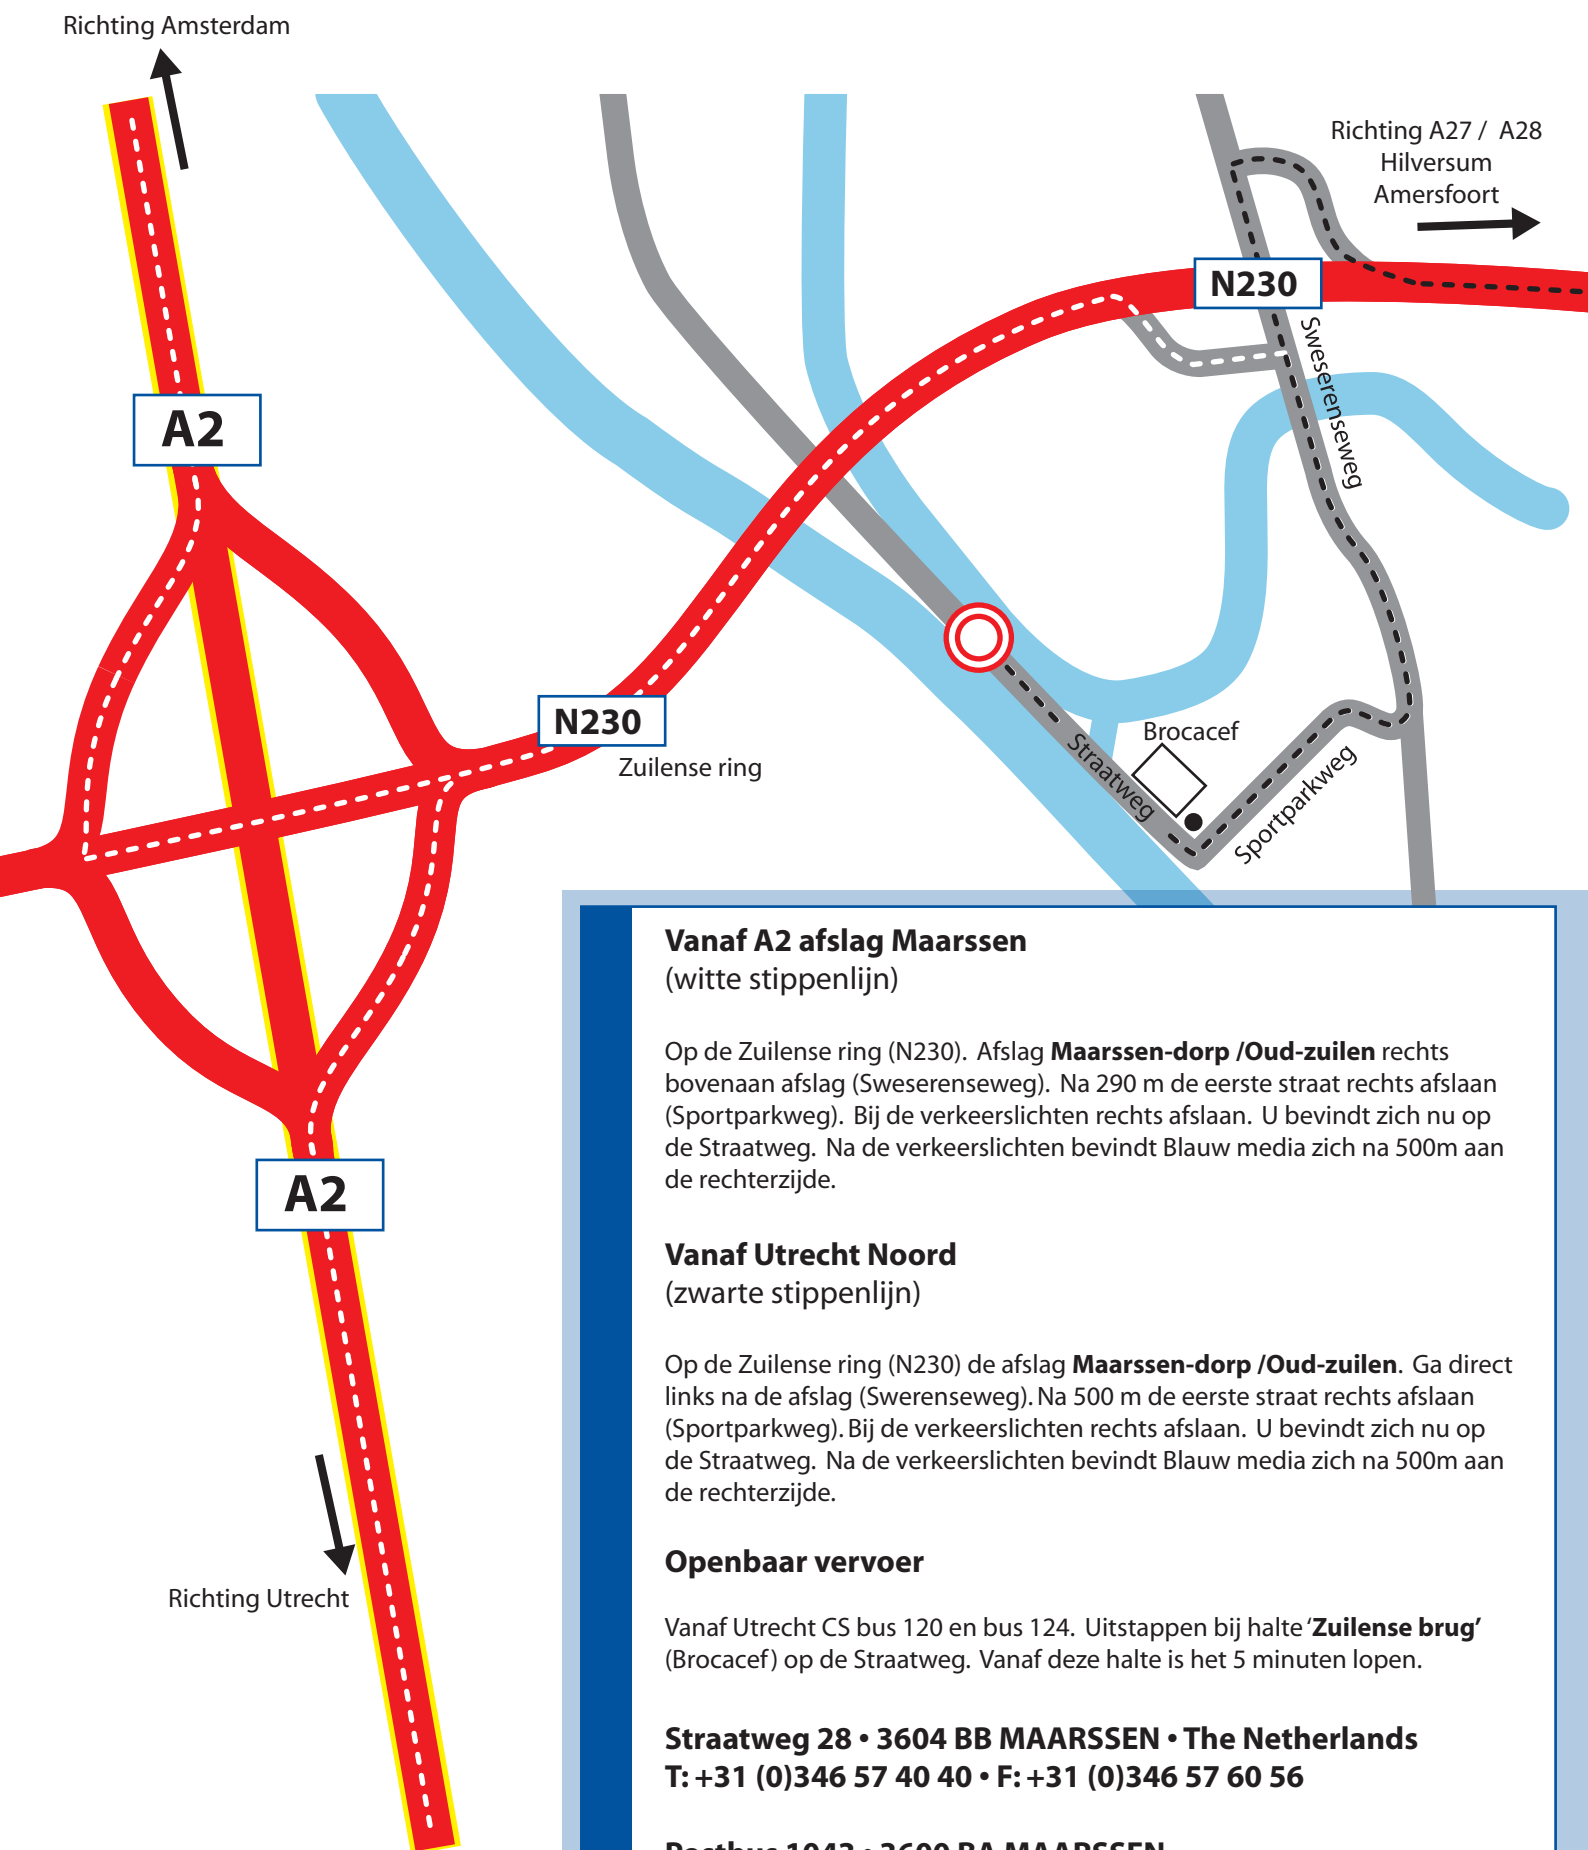

ROUTEBESCHRIJVING

Vanaf A2 afslag Maarsse (witte stippenlijn)

Op de Zuilense ring (N230). Afslag **Maarsse-dorp /Oud-zuilen** rechts bovenaan afslag (Sweserenseweg). Na 290 m de eerste straat rechts afslaan (Sportparkweg). Bij de verkeerslichten rechts afslaan. U bevindt zich nu op de Straatweg. Na de verkeerslichten bevindt Blauw media zich na 500m aan de rechterzijde.

Vanaf Utrecht Noord (zwarte stippenlijn)

Op de Zuilense ring (N230) de afslag **Maarsse-dorp /Oud-zuilen**. Ga direct links na de afslag (Sweserenseweg). Na 500 m de eerste straat rechts afslaan (Sportparkweg). Bij de verkeerslichten rechts afslaan. U bevindt zich nu op de Straatweg. Na de verkeerslichten bevindt Blauw media zich na 500m aan de rechterzijde.

Openbaar vervoer

Vanaf Utrecht CS bus 120 en bus 124. Uitstappen bij halte '**Zuilense brug**' (Brocacef) op de Straatweg. Vanaf deze halte is het 5 minuten lopen.

Straatweg 28 • 3604 BB MAARSEN • The Netherlands
T: +31 (0)346 57 40 40 • F: +31 (0)346 57 60 56